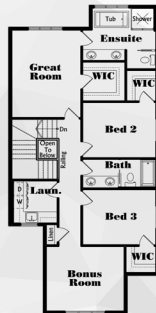

# SOPHIA

**TOTAL: 2204 SQ.FT.**

**MAIN FLOOR PLAN: 1030 SQ.FT.**

**SECOND FLOOR PLAN: 1174 SQ.FT.**