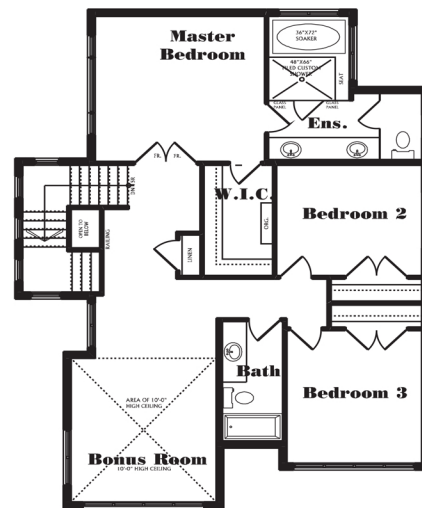

# ESTRELA

**TOTAL: 2510 SQ.FT.**

**MAIN FLOOR PLAN: 1357 SQ.FT.**

**SECOND FLOOR PLAN: 1153 SQ.FT.**