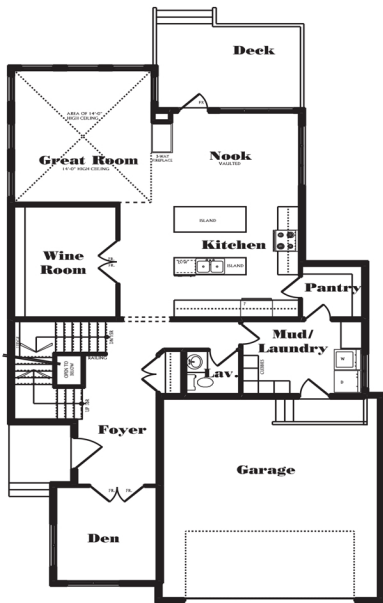

# ESTRELA

**TOTAL: 2510 SQ.FT.**

**MAIN FLOOR PLAN: 1357 SQ.FT.**

**SECOND FLOOR PLAN: 1153 SQ.FT.**